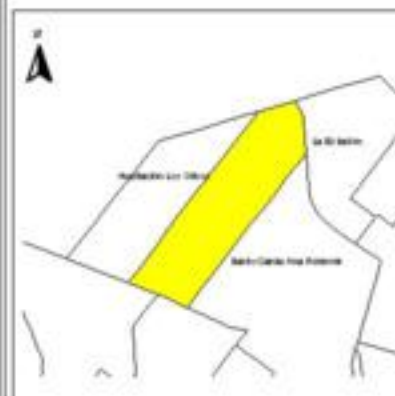

EVALUA DF
Consejo de Evaluación del
Desarrollo Social del
Distrito Federal

ÍNDICE DE DESARROLLO SOCIAL

Delegación: Tiáhuac
Colonia: Las Arboledas
Grado de desarrollo: Bajo

Grado de Desarrollo Social

-  Muy bajo
-  Bajo
-  Medio
-  Alto
-  Sin dato

0.04 0 0.04 0.08 Kilómetros

Fuente: Elaboración propia con datos de Seduvi e INEGI